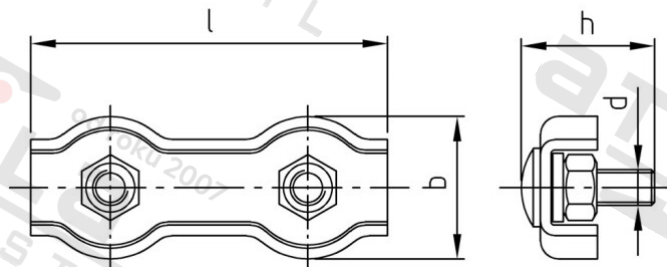

Výr. 9626 A4 2 Duplexní lanové svorky

Číslo položky:	962642	EAN/GTIN:	4043377226297
Materiál:	A4	Čistá hmotnost na 100:	0.900 kg
		Množství v balení (VPE):	20 St.

Technické údaje

Celková délka (l):	30 mm
Rozměr h (h):	14 mm
Rozměr b (b):	12 mm
Průměr ocelového lana:	2 mm