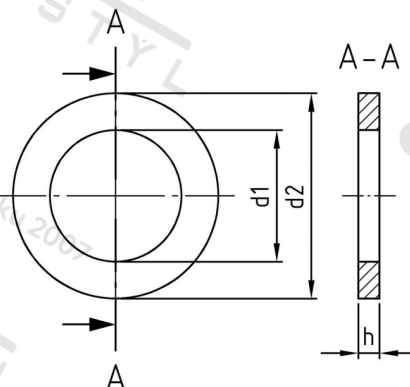

**DIN 433 A4 15,0 Podložky pro šrouby s válcovou hlavou**

<b>Číslo položky:</b>	O4334150	<b>EAN/GTIN:</b>	4043377033024
<b>Materiál:</b>	A4	<b>Čistá hmotnost na 100:</b>	0.489 kg
		<b>Množství v balení (VPE):</b>	200 St.

**Technické údaje**

<b>Rozměr h (h):</b>	2,5 mm
<b>Vnitřní průměr (d1):</b>	15 mm
<b>Vnější průměr (d2):</b>	24 mm

**Oblast použití**

Strojírenství