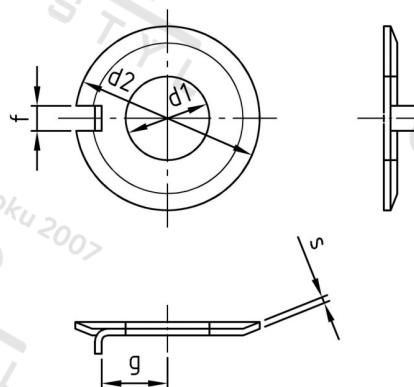

DIN 432 A4 21,0 Podložky pojistné s nose

Číslo položky:	04324210	EAN/GTIN:	4043377032737
Materiál:	A4	Čistá hmotnost na 100:	1.310 kg
		Množství v balení (VPE):	50 St.

Technické údaje

Vnitřní průměr (d1):	21 mm
Vnější průměr (d2):	42 mm
Rozměr g (g):	18 mm
Rozměr f (f):	6,5 mm
Tloušťka materiálu (s):	1,6 mm