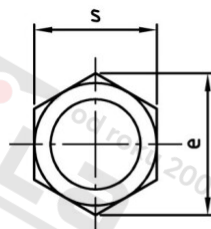

DIN 986 A4-80 M 6 Matice šestihránné, uzavřené, samojistící

Číslo položky:	098646	EAN/GTIN:	4043377402035
Materiál:	A4	Čistá hmotnost na 100:	0.330 kg
		Množství v balení (VPE):	200 St.

Technické údaje

Průměr (d):	6 mm
Pevnost v tahu (Rm):	800 N/mm ²
Výška (m):	4,9 mm
Typ závitu:	metrický
Rozměr přes hrany (e):	11,05 mm
Velikost pohonu (Pohon):	SW 10
Tvar pohonu (pohon):	Vnější šestihran
Rozměr h2 (h2):	12 mm