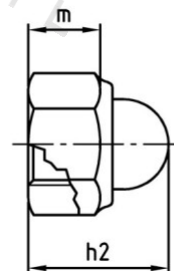

DIN 986 A4-80 M 6 Matice šestihránné, uzavřené, samojistící

Číslo položky:	098646	EAN/GTIN:	4043377402035
Materiál:	A4	Čistá hmotnost na 100:	0.330 kg
		Množství v balení (VPE):	200 St.

Technické údaje

Průměr (d):	6 mm
Pevnost v tahu (Rm):	800 N/mm ²
Výška (m):	4,9 mm
Typ závitu:	metrický
Rozměr přes hrany (e):	11,05 mm
Velikost pohonu (Pohon):	SW 10
Tvar pohonu (pohon):	Vnější šestihran
Rozměr h2 (h2):	12 mm