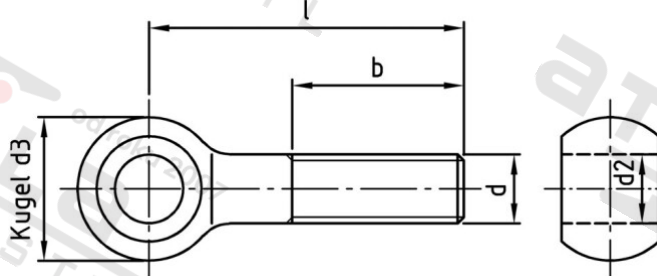

DIN 444 A4 B M 12X55 Šrouby s okem, typ B

| | | | |
|-----------------------|------------|---------------------------------|---------------|
| Číslo položky: | O444412 55 | EAN/GTIN: | 4043377037527 |
| Materiál: | A4 | Čistá hmotnost na 100: | 6.700 kg |
| | | Množství v balení (VPE): | 25 St. |

Technické údaje

| | |
|---------------------------------|-----------------------|
| Průměr (d): | 12 mm |
| Celková délka (l): | 55 mm |
| Délka závitu (b): | 30 mm |
| Typ závitu: | metrický |
| Vnitřní průměr oka (d2): | 12 mm |
| Průměr kulicky (d3): | 25 mm |
| Pevnost v tahu (Rm): | 500 N/mm ² |