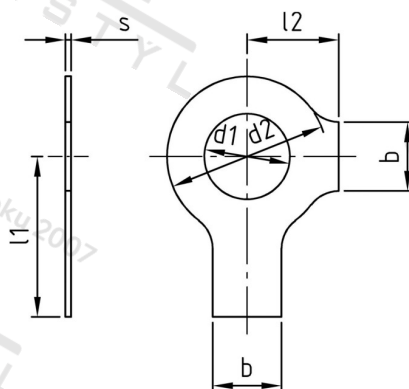

**DIN 463 A4 34,0 Podložky pojistné se dvěma nosy**

<b>Číslo položky:</b>	04634340	<b>EAN/GTIN:</b>	4043377038715
<b>Materiál:</b>	A4	<b>Čistá hmotnost na 100:</b>	3.560 kg
		<b>Množství v balení (VPE):</b>	10 St.

**Technické údaje**

<b>Průměr d2 (d2):</b>	60 mm
<b>Šířka (b):</b>	28 mm
<b>Rozměr l1 (l1):</b>	56 mm
<b>Rozměr l2 (l2):</b>	34 mm
<b>Tloušťka materiálu (s):</b>	1,6 mm

**Oblast použití**

Jiná použití