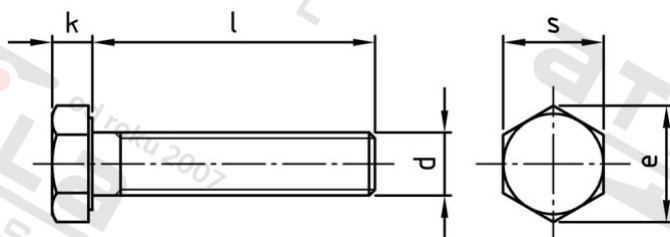

DIN 933 A2-70 M 24X80 Šrouby se šestihrannou hlavou, celý závit

Číslo položky:	0933224 80	EAN/GTIN:	4043377090485
Materiál:	A2	Čistá hmotnost na 100:	36.300 kg
		Množství v balení (VPE):	10 St.

Technické údaje

Průměr (d):	24 mm
Celková délka (l):	80 mm
Typ závitů:	metrický
Výška hlavy (k):	15 mm
Rožměr přes hrany (e):	39,98 mm
tvár hlavy:	Se šestihrannou hlavou
Velikost pohonu (Pohon):	SW 36
Tvár pohonu (pohon):	Vnější šestihran
Pevnost v tahu (Rm):	700 N/mm ²