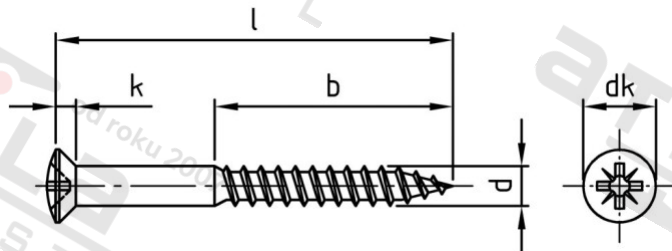

DIN 7995 A2 3,5X12 Z Vrutky do dřeva se záp čočk hl a křížovou drážkou

Číslo položky:	7995235 12	EAN/GTIN:	4043377183842
Materiál:	A2	Čistá hmotnost na 100:	0.083 kg
		Množství v balení (VPE):	200 St.

Technické údaje

Průměr (d):	3,5 mm
Celková délka (l):	12 mm
Pevnost v tahu (Rm):	500 N/mm ²
Typ závitu:	dřevo závít
tvar hlavy:	Zvýšený
Průměr hlavy (dk):	6,5 mm
Velikost pohonu (Pohon):	PZ2
Tvar pohonu (pohon):	Pozidrive
Délka závitu (b):	7,2 mm
Výška hlavy (k):	1,93 mm

Použití

Ideální pro šroubová spojení dřevěných prvků.

Oblast použití

Výroba dřevěných konstrukcí