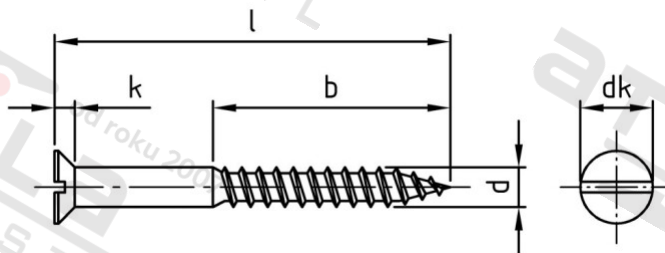

DIN 97 A2 4,5X45 Vrutky do dřeva se zápustnou hlavou a drážkou

Číslo položky:	0097245 45	EAN/GTIN:	4043377021540
Materiál:	A2	Čistá hmotnost na 100:	0.407 kg
		Množství v balení (VPE):	200 St.

Technické údaje

Průměr (d):	4,5 mm
Celková délka (l):	45 mm
Typ závitu:	dřevo závit
tvar hlavy:	se zápustnou hlavou
Pevnost v tahu (Rm):	500 N/mm ²
Délka závitu (b):	27 mm
Průměr hlavy (dk):	8,3 mm
Výška hlavy (k):	2,35 mm
Tvar pohonu (pohon):	Drážka

Použití

Ideální pro šroubová spojení dřevěných prvků.

Oblast použití

Výroba dřevěných konstrukcí