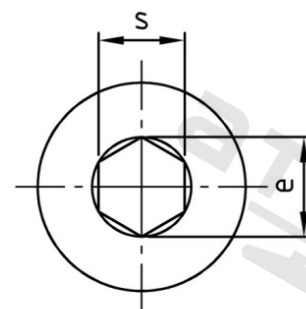

DIN 908 A4 M 14X1,5 dle DIN 13 Šrouby vypouštěcí s trubk. zavít. v vnitřním 6-hr jemný závit

Číslo položky:	0908414 15	EAN/GTIN:	4043377057693
Materiál:	A4	Čistá hmotnost na 100:	1.600 kg
		Množství v balení (VPE):	50 St.

Technické údaje

Průměr (d):	14 mm
Rozměr přes hrany (e):	6,9 mm
Velikost pohonu (Pohon):	SW 6
Tvar pohonu (pohon):	Vnitřní šestihran
Pevnost v tahu (Rm):	500 N/mm ²
Celková délka (l):	15 mm
Průměr nákrůžku (d2):	19 mm
Rozměr c (c):	3 mm