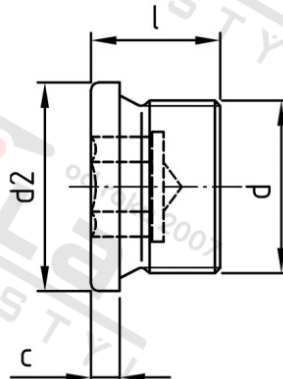

DIN 908 A4 M 14X1,5 dle DIN 13 Šrouby vypouštěcí s trubk. zavít. v vnitřním 6-hr jemný závit

Číslo položky:	0908414 15	EAN/GTIN:	4043377057693
Materiál:	A4	Čistá hmotnost na 100:	1.600 kg
		Množství v balení (VPE):	50 St.

Technické údaje

Průměr (d):	14 mm
Rozměr přes hrany (e):	6,9 mm
Velikost pohonu (Pohon):	SW 6
Tvar pohonu (pohon):	Vnitřní šestihran
Pevnost v tahu (Rm):	500 N/mm ²
Celková délka (l):	15 mm
Průměr nákrůžku (d2):	19 mm
Rozměr c (c):	3 mm