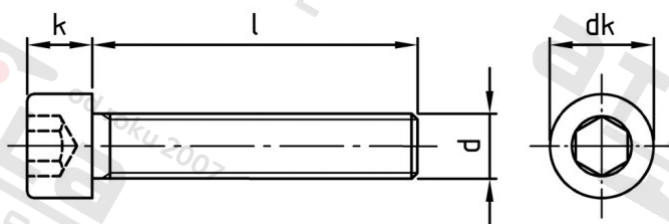

ISO 4762 A2 M 2,5X6 Šrouby s válcovou hlavou a vnitřním šestihranem, plný závit

Číslo položky:	4762225 6	EAN/GTIN:	4043377060624
Materiál:	A2	Čistá hmotnost na 100:	0.040 kg
		Množství v balení (VPE):	1000 St.

Technické údaje

Průměr (d):	2,5 mm
Celková délka (l):	6 mm
Typ závitu:	metrický
tvar hlavy:	hlavy válců
Průměr hlavy (dk):	4,5 mm
Výška hlavy (k):	2,5 mm
Velikost pohonu (Pohon):	SW 2
Tvar pohonu (pohon):	Vnitřní šestihran
Pevnost v tahu (Rm):	500 N/mm ²