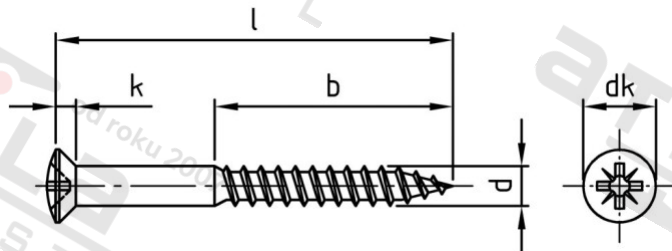

DIN 7995 A2 5,0X35 Z Vrutky do dřeva se záp čočk hl a křížovou drážkou

Číslo položky:	7995250 35	EAN/GTIN:	4043377184221
Materiál:	A2	Čistá hmotnost na 100:	0.441 kg
		Množství v balení (VPE):	200 St.

Technické údaje

Průměr (d):	5 mm
Celková délka (l):	35 mm
Pevnost v tahu (Rm):	500 N/mm ²
Typ závitu:	dřevo závít
tvár hlavy:	Zvýšený
Průměr hlavy (dk):	9,2 mm
Velikost pohonu (Pohon):	PZ2
Tvar pohonu (pohon):	Pozidrive
Délka závitu (b):	21 mm
Výška hlavy (k):	2,5 mm

Použití

Ideální pro šroubová spojení dřevěných prvků.

Oblast použití

Výroba dřevěných konstrukcí