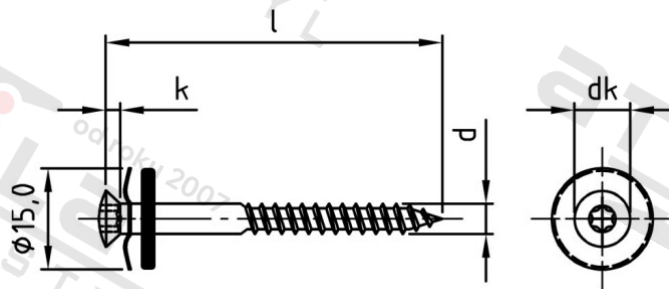

Výr. 9287 A2-Cu 4,5X25 TX25 Šrouby klempířské trojdílné s těsnicí podl 15 mm

Číslo položky:	928723145 25	EAN/GTIN:	4043377224552
Materiál:	A2/Cu	Čistá hmotnost na 100:	0.390 kg
		Množství v balení (VPE):	100 St.

Technické údaje

Průměr (d):	4,5 mm
Celková délka (l):	25 mm
Pevnost v tahu (Rm):	500 N/mm ²
Typ závitu:	dřevo závít
tvár hlavy:	hlava objektivu
Průměr hlavy (dk):	8,3 mm
Velikost pohonu (Pohon):	TX25
Tvar pohonu (pohon):	Vnitřní hvězdice
Výška hlavy (k):	2,35 mm