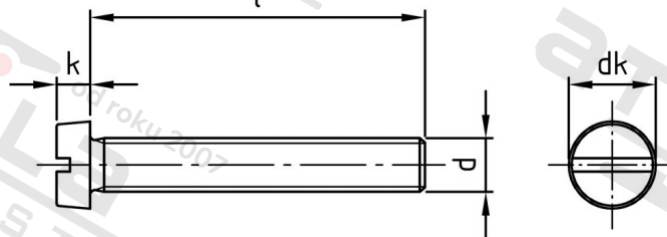

DIN 84 A2 M 2X14 Šrouby s válcovou hlavou a drážkou

Číslo položky:	008422 14	EAN/GTIN:	4043377007506
Materiál:	A2	Čistá hmotnost na 100:	0.036 kg
		Množství v balení (VPE):	1000 St.

Technické údaje

Průměr (d):	2 mm
Celková délka (l):	14 mm
Typ závitu:	metrický
tvár hlavy:	hlavy válců
Průměr hlavy (dk):	3,8 mm
Výška hlavy (k):	1,3 mm
Tvar pohonu (pohon):	Drážka
Pevnost v tahu (Rm):	500 N/mm ²

Použití

Ideální pro šroubová spojení v oblasti strojírenství.

Oblast použití

Strojírenství