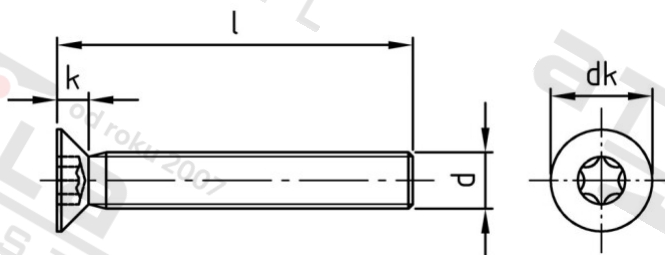

ISO 14581 A2 M 1,6X5 TX5 Šrouby se zápuštnou hlavou s hvězdickou drážkou

Číslo položky:	14581216 5	EAN/GTIN:	4043377285485
Materiál:	A2	Čistá hmotnost na 100:	0.008 kg
		Množství v balení (VPE):	1000 St.

Technické údaje

Průměr (d):	1,6 mm
Celková délka (l):	5 mm
Typ závitů:	metrický
tvár hlavy:	se zápuštnou hlavou
Průměr hlavy (dk):	3 mm
Výška hlavy (k):	0,96 mm
Velikost pohonu (Pohon):	TX5
Tvar pohonu (pohon):	Vnitřní hvězdice
Pevnost v tahu (Rm):	500 N/mm ²

Parametry

- "0" = snížená nosnos

Oblast použití

Strojírenství