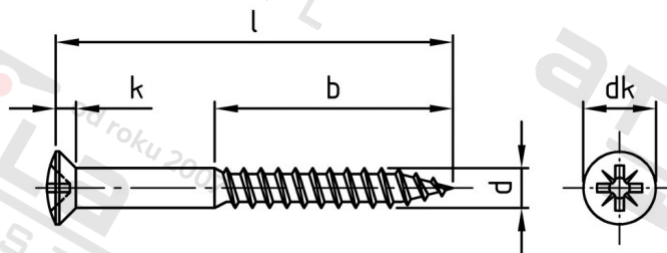

DIN 7995 A2 3,0X20 Z Vrutky do dřeva se záp čočk hl a křížovou drážkou

Číslo položky:	7995230 20	EAN/GTIN:	4043377183804
Materiál:	A2	Čistá hmotnost na 100:	0.088 kg
		Množství v balení (VPE):	200 St.

Technické údaje

Průměr (d):	3 mm
Celková délka (l):	20 mm
Pevnost v tahu (Rm):	500 N/mm ²
Typ závitu:	dřevo závít
tvár hlavy:	Zvýšený
Průměr hlavy (dk):	5,6 mm
Velikost pohonu (Pohon):	PZI
Tvar pohonu (pohon):	Pozidrive
Délka závitu (b):	12 mm
Výška hlavy (k):	1,65 mm

Použití

Ideální pro šroubová spojení dřevěných prvků.

Oblast použití

Výroba dřevěných konstrukcí