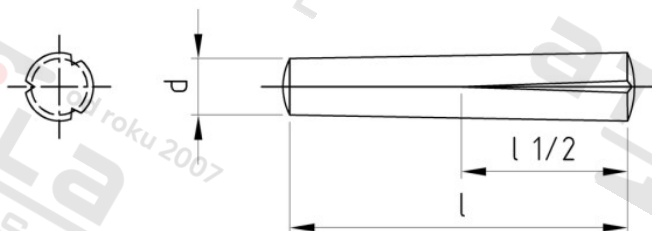

**DIN 1472 1.4305 1,5X20 Kolíky lícované rýhované**

<b>Číslo položky:</b>	1472215 20	<b>EAN/GTIN:</b>	4043377372116
<b>Materiál:</b>	A1	<b>Čistá hmotnost na 100:</b>	0.028 kg
		<b>Množství v balení (VPE):</b>	500 St.

**Technické údaje**

<b>Průměr (d):</b>	1,5 mm
<b>Celková délka (l):</b>	20 mm
<b>Výška tvarového ukončení (c):</b>	0,2 mm
<b>Pevnost v tahu (Rm):</b>	500 N/mm <sup>2</sup>

**Použití**

- jako rukojeť kliky
- jako dorazový kolík na ventilu
- jako čep závěsu dveří
- jako středící kolík ložiska