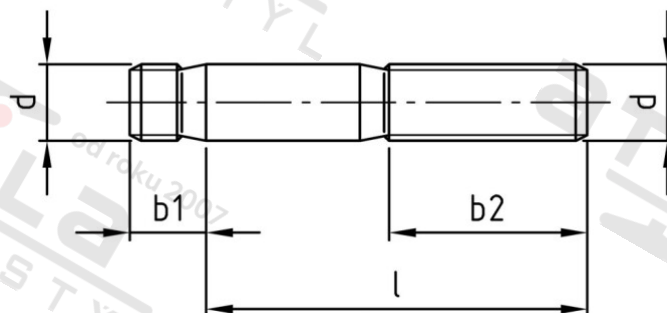

DIN 938 A2 M 12X16 Šrouby závrtné, závrtný koniec 1 d

Číslo položky:	0938212 16	EAN/GTIN:	4043377101013
Materiál:	A2	Čistá hmotnosť na 100:	1.470 kg
		Množství v balení (VPE):	100 St.

Technické údaje

Průměr (d):	12 mm
Typ závitů:	metrický
Pevnosť v tahu (Rm):	500 N/mm ²
Celková dĺžka (l):	16 mm
Závrtný koniec (b1):	12 mm
matice (b2):	8,7 mm