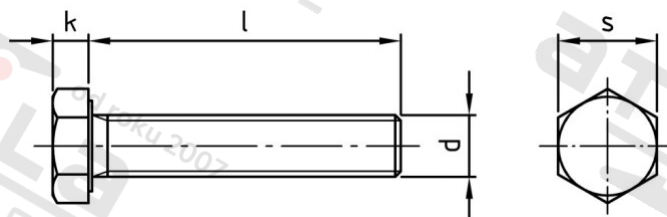

ISO 4017 A2-70 M 24X190

Šrouby se šestihrannou hlavou, celý závit

Číslo položky:

4017224 190

EAN/GTIN:

4043377329691

Materiál:

A2

Čistá hmotnost na 100:

69.200 kg

Množství v balení (VPE):

10 St.

Technické údaje

Průměr (d):	24 mm
Celková délka (l):	190 mm
Typ závitu:	metrický
tvár hlavy:	Se šestihrannou hlavou
Výška hlavy (k):	15 mm
Velikost pohonu (Pohon):	SW 36
Tvar pohonu (pohon):	Vnější šestihran
Pevnost v tahu (Rm):	700 N/mm ²