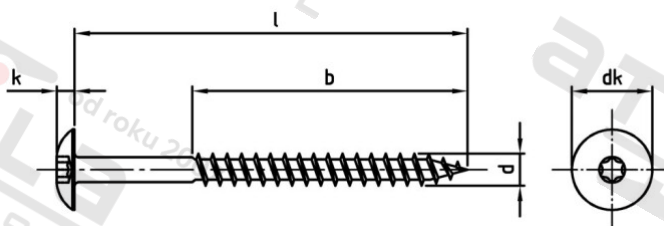

Výr. 9086 A2 4,8X38 TX20 – RAL 7038

Vruty Trespo s pl kulovou hl a vnitřní hvězdicí

Číslo položky:	90862703848 38	EAN/GTIN:	4043377362049
Materiál:	A2	Čistá hmotnost na 100:	0.440 kg
		Množství v balení (VPE):	100 St.

Technické údaje

Průměr (d):	4,8 mm
Celková délka (l):	38 mm
Pevnost v tahu (Rm):	500 N/mm ²
Typ závitu:	dřevo závít
tvár hlavy:	Risso
Průměr hlavy (dk):	12,3 mm
Velikost pohonu (Pohon):	TX20
Tvar pohonu (pohon):	Vnitřní hvězdice
Délka závitu (b):	25 mm
Výška hlavy (k):	2,7 mm
Barva:	RAL 7038 – Achátově šedá