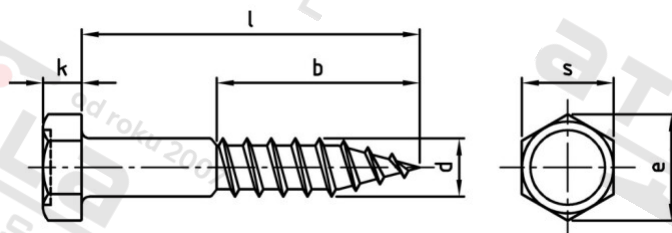

DIN 571 A4 12X50 Vrutky do dřeva se šestihrannou hlavou

| | | | |
|-----------------------|------------|---------------------------------|---------------|
| Číslo položky: | 0571412 50 | EAN/GTIN: | 4043377046031 |
| Materiál: | A4 | Čistá hmotnost na 100: | 4.540 kg |
| | | Množství v balení (VPE): | 100 St. |

Technické údaje

| | |
|---------------------------------|------------------------|
| Průměr (d): | 12 mm |
| Celková délka (l): | 50 mm |
| Délka závitu (b): | 30 mm |
| Typ závitu: | dřevo závit |
| tvar hlavy: | Se šestihrannou hlavou |
| Výška hlavy (k): | 8 mm |
| Rozměr přes hrany (e): | 20,88 mm |
| Tvar pohonu (pohon): | Vnější šestihran |
| Velikost pohonu (Pohon): | SW 19 |
| Pevnost v tahu (Rm): | 500 N/mm ² |