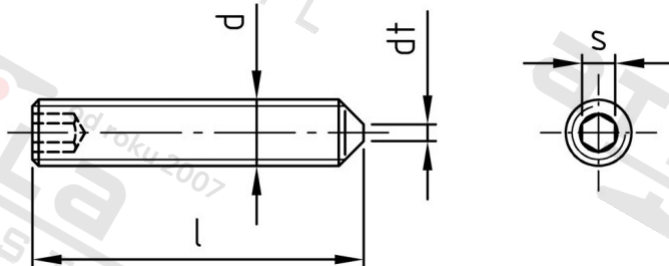

ISO 4027 A2 M 12X10 Šr. stavecí s vnitřním šestihr. a hrotem H21

Číslo položky:	4027212 10	EAN/GTIN:	4043377354440
Materiál:	A2	Čistá hmotnost na 100:	0.540 kg
		Množství v balení (VPE):	100 St.

Technické údaje

Průměr (d):	12 mm
Celková délka (l):	10 mm
Typ závitů:	metrický
Tvrdość:	21
Velikost pohonu (Pohon):	SW 6
Tvar pohonu (pohon):	Vnitřní šestihran
Rozměr dt (dt):	3 mm

Oblast použití

Fasády, Strojrenství, Výroba kovových konstrukcí, Jiná použití