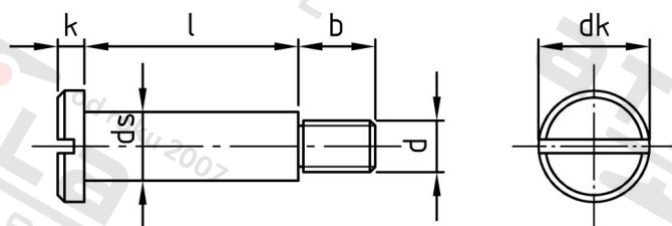

**DIN 923 1.4305 M 8X5 Šrouby s plochou hlavou, drážkou a osazením**

Číslo položky:	092328 5	EAN/GTIN:	4043377078704
Materiál:	A1	Čistá hmotnost na 100:	1.164 kg
		Množství v balení (VPE):	50 St.

**Technické údaje**

Průměr (d):	8 mm
Typ závitu:	metrický
Tvar pohonu (pohon):	Drážka
Pevnost v tahu (Rm):	500 N/mm <sup>2</sup>
Celková délka (l):	5 mm
Délka závitu (b):	11 mm
Výška hlavy (k):	3,8 mm
Průměr hlavy (dk):	16 mm
tvar hlavy:	prostáček
Celková délka (max) (l):	16 mm