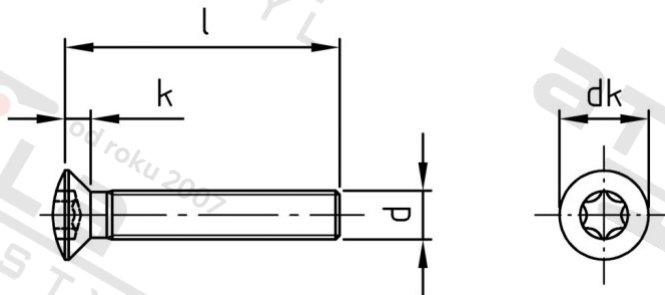

ISO 14584 A4 M 5X16 TX25

Šrouby se záp. čočkovou hl a hvězdicí drážkou

Číslo položky:

1458445 16

EAN/GTIN:

4043377291721

Materiál:

A4

Čistá hmotnost na 100:

0.272 kg

Množství v balení (VPE):

500 St.

Technické údaje

| | |
|---------------------------------|-----------------------|
| Průměr (d): | 5 mm |
| Celková délka (l): | 16 mm |
| Pevnost v tahu (Rm): | 700 N/mm ² |
| Typ závitu: | metrický |
| tvár hlavy: | Zvýšený |
| Průměr hlavy (dk): | 9,3 mm |
| Výška hlavy (k): | 2,7 mm |
| Velikost pohonu (Pohon): | TX25 |
| Tvar pohonu (pohon): | Vnitřní hvězdice |