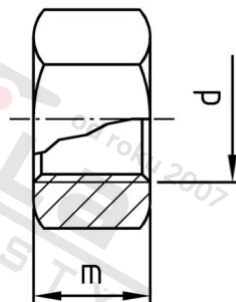

**ISO 4032 A4-70 M 24 Matice šestihranné**

<b>Číslo položky:</b>	4032424	<b>EAN/GTIN:</b>	4043377099037
<b>Materiál:</b>	A4	<b>Čistá hmotnost na 100:</b>	9.950 kg
		<b>Množství v balení (VPE):</b>	25 St.

**Technické údaje**

<b>Průměr (d):</b>	24 mm
<b>Typ závitu:</b>	metrický
<b>Tvar pohonu (pohon):</b>	Vnější šestihran
<b>Velikost pohonu (Pohon):</b>	SW 36
<b>Výška (m):</b>	21,5 mm
<b>Rožměr přes hrany (e):</b>	39,55 mm
<b>Pevnost v tahu (Rm):</b>	700 N/mm <sup>2</sup>