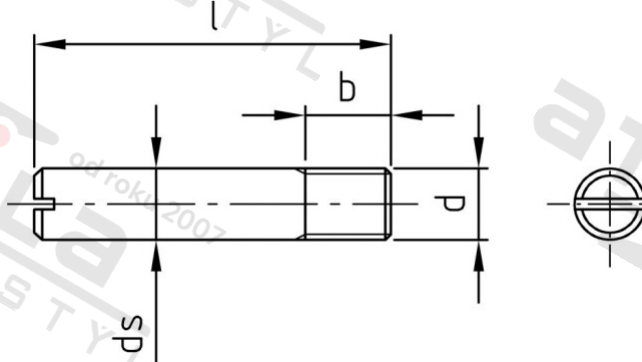

DIN 427 1.4305 M 6X12 Šrouby bez hlavy s drážkou a plochým konzem

Číslo položky:	042726 12	EAN/GTIN:	4043377031891
Materiál:	A1	Čistá hmotnost na 100:	0.218 kg
		Množství v balení (VPE):	100 St.

Technické údaje

Průměr (d):	6 mm
Celková délka (l):	12 mm
Typ závitu:	metrický
Pevnost v tahu (Rm):	500 N/mm ²
Tvar pohonu (pohon):	Drážka
Rozměr b (b):	7,2 mm

Použití

Ideální pro šroubová spojení v oblasti strojírenství a kovoprůmyslu.