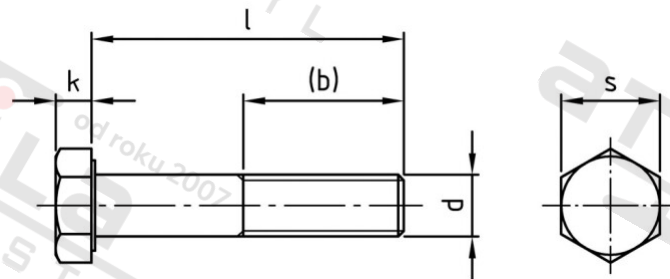

ISO 4014 A4-80 M 20X210

Šrouby se šestihrannou hlavou s dřikem

Číslo položky:	401448020 210	EAN/GTIN:	4043377328373
Materiál:	A4-80	Čistá hmotnost na 100:	56.900 kg
		Množství v balení (VPE):	10 St.

### Technické údaje

Průměr (d):	20 mm
Celková délka (l):	210 mm
Typ závitu:	metrický
tvár hlavy:	Se šestihrannou hlavou
Výška hlavy (k):	12,5 mm
Velikost pohonu (Pohon):	SW 30
Tvar pohonu (pohon):	Vnější šestihran
Pevnost v tahu (Rm):	800 N/mm <sup>2</sup>
Délka závitu (b):	52 mm