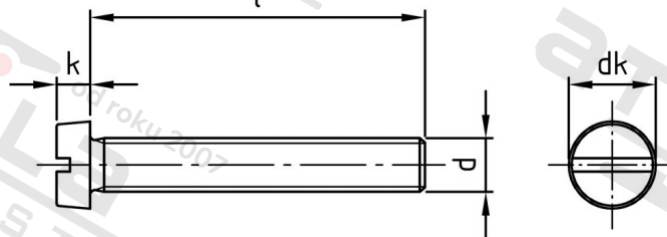

**DIN 84 A4 M 1X8 Šrouby s válcovou hlavou a drážkou**

<b>Číslo položky:</b>	008441 8	<b>EAN/GTIN:</b>	4043377280572
<b>Materiál:</b>	A4	<b>Čistá hmotnost na 100:</b>	0.010 kg
		<b>Množství v balení (VPE):</b>	1000 St.

**Technické údaje**

<b>Průměr (d):</b>	1 mm
<b>Celková délka (l):</b>	8 mm
<b>Typ závitu:</b>	metrický
<b>tvár hlavy:</b>	hlavy válců
<b>Průměr hlavy (dk):</b>	2 mm
<b>Výška hlavy (k):</b>	0,7 mm
<b>Tvar pohonu (pohon):</b>	Drážka
<b>Pevnost v tahu (Rm):</b>	500 N/mm <sup>2</sup>