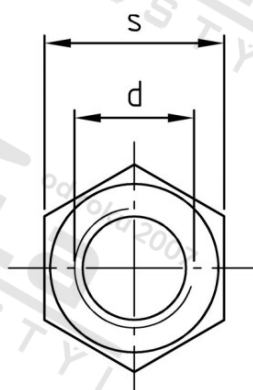

**DIN 982 A4-80 M 14 Gleitmo Matice šestihranné, samojistící, vysoké**

<b>Číslo položky:</b>	0982414	<b>EAN/GTIN:</b>	4043377402158
<b>Materiál:</b>	A4	<b>Čistá hmotnost na 100:</b>	2.100 kg
		<b>Množství v balení (VPE):</b>	50 St.

**Technické údaje**

<b>Průměr (d):</b>	14 mm
<b>Pevnost v tahu (Rm):</b>	800 N/mm <sup>2</sup>
<b>Typ závitů:</b>	metrický
<b>Rozměr přes hrany (e):</b>	24,49 mm
<b>Velikost pohonu (Pohon):</b>	SW 22
<b>Tvar pohonu (pohon):</b>	Vnější šestihran
<b>Rozměr h (h):</b>	16 mm