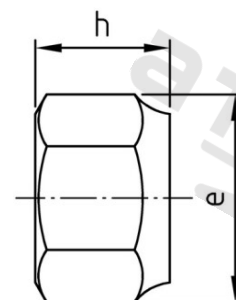

**DIN 982 A4-80 M 14 Gleitmo Matice šestihranné, samojistící, vysoké**

<b>Číslo položky:</b>	0982414	<b>EAN/GTIN:</b>	4043377402158
<b>Materiál:</b>	A4	<b>Čistá hmotnost na 100:</b>	2.100 kg
		<b>Množství v balení (VPE):</b>	50 St.

**Technické údaje**

<b>Průměr (d):</b>	14 mm
<b>Pevnost v tahu (Rm):</b>	800 N/mm <sup>2</sup>
<b>Typ závitů:</b>	metrický
<b>Rozměr přes hrany (e):</b>	24,49 mm
<b>Velikost pohonu (Pohon):</b>	SW 22
<b>Tvar pohonu (pohon):</b>	Vnější šestihran
<b>Rozměr h (h):</b>	16 mm