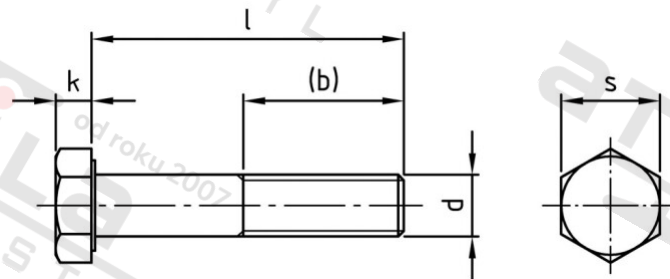

ISO 4014 A4-80 M 16X50 Šrouby se šestihrannou hlavou s dřikem

| | | | |
|-----------------------|--------------|---------------------------------|---------------|
| Číslo položky: | 401448016 50 | EAN/GTIN: | 4043377327987 |
| Materiál: | A4-80 | Čistá hmotnost na 100: | 10.700 kg |
| | | Množství v balení (VPE): | 25 St. |

Technické údaje

| | |
|---------------------------------|------------------------|
| Průměr (d): | 16 mm |
| Celková délka (l): | 50 mm |
| Typ závitu: | metrický |
| tvary hlavy: | Se šestihrannou hlavou |
| Výška hlavy (k): | 10 mm |
| Velikost pohonu (Pohon): | SW 24 |
| Tvar pohonu (pohon): | Vnější šestihran |
| Pevnost v tahu (Rm): | 800 N/mm ² |
| Délka závitu (b): | 38 mm |