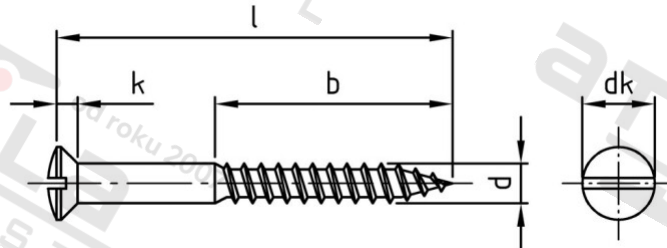

DIN 95 A2 3,5X16 Vruty do dřeva se zápuštnou čock. hlavou a drážkou

Číslo položky:	0095235 16	EAN/GTIN:	4043377016638
Materiál:	A2	Čistá hmotnost na 100:	0.102 kg
		Množství v balení (VPE):	200 St.

Technické údaje

Průměr (d):	3,5 mm
Celková délka (l):	16 mm
Typ závitů:	dřevo závit
tvár hlavy:	Zvýšený
Průměr hlavy (dk):	6,5 mm
Výška hlavy (k):	1,93 mm
Tvar pohonu (pohon):	Drážka
Pevnost v tahu (Rm):	500 N/mm ²
Délka závitů (b):	9,6 mm

Použití

Ideální pro šroubová spojení dřevěných prvků.

Oblast použití

Výroba dřevěných konstrukcí