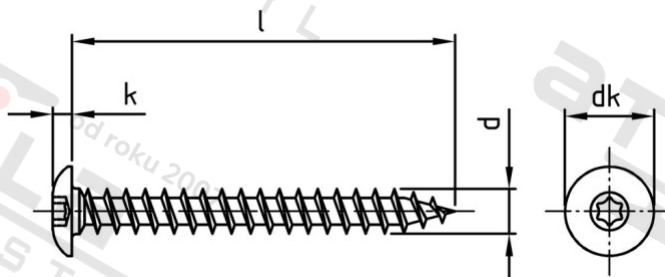

Výr. 9083 A2 6X20 TX30 Šrouby na dveřní závěsy s půlk hl a vnitřní hvězd

Číslo položky:	908326 20	EAN/GTIN:	4043377228697
Materiál:	A2	Čistá hmotnost na 100:	0.410 kg
		Množství v balení (VPE):	200 St.

Technické údaje

Průměr (d):	6 mm
Pevnost v tahu (Rm):	500 N/mm ²
Celková délka (l):	20 mm
Typ závitu:	dřevo závít
Velikost pohonu (Pohon):	TX30
Tvar pohonu (pohon):	Vnitřní hvězdice
tvar hlavy:	Risso
Průměr hlavy (dk):	13 mm
Výška hlavy (k):	3 mm
Průměr jádra:	3,7 mm