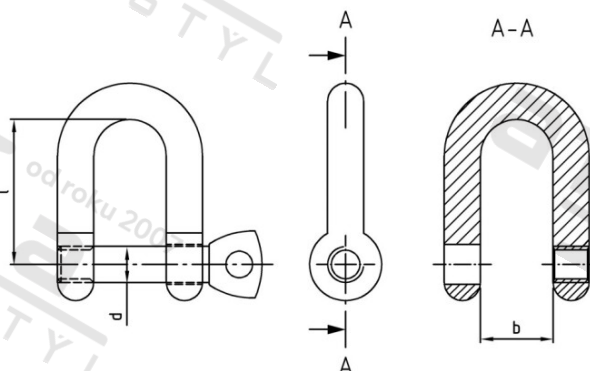

**Výr. 9640 A4 22 Šekl, krátký**

<b>Číslo položky:</b>	9640422	<b>EAN/GTIN:</b>	4043377214713
<b>Materiál:</b>	A4	<b>Čistá hmotnost na 100:</b>	120.000 kg
		<b>Množství v balení (VPE):</b>	10 St.

**Technické údaje**

<b>Průměr (d):</b>	22 mm
<b>Rozměr b (b):</b>	44 mm
<b>Limit pracovního zatížení (WLL in KG):</b>	4712 KG
<b>Minimální zatížení při přetržení:</b>	184,7 KN
<b>Rozměr l (l):</b>	88 mm

**Použití**

Upevňování břemen