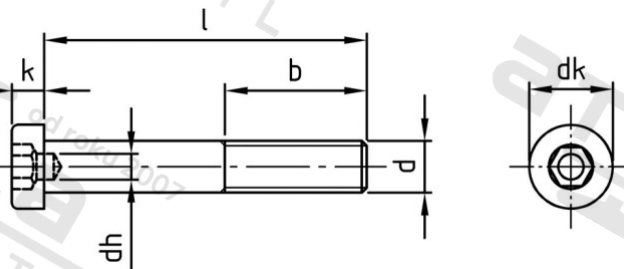

DIN 6912 A2-070 M 8X60 Šrouby s válc hl, vnitřním 6-hr a vedením pro klíč

Číslo položky:	691228 60	EAN/GTIN:	4043377148971
Materiál:	A2	Čistá hmotnost na 100:	2.530 kg
		Množství v balení (VPE):	100 St.

Technické údaje

Celková délka (l):	60 mm
Průměr (d):	8 mm
Délka závitu (b):	22 mm
Typ závitu:	metrický
tvár hlavy:	hlavy válců
Průměr hlavy (dk):	13 mm
Výška hlavy (k):	5 mm
Velikost pohonu (Pohon):	SW 6
Tvar pohonu (pohon):	Vnitřní šestihran
Pevnost v tahu (Rm):	560 N/mm ²

Parametry

- "0" = snížená nosnos

Použití

Ideální pro šroubová spojení v oblasti strojírenství.

Oblast použití

Strojírenství