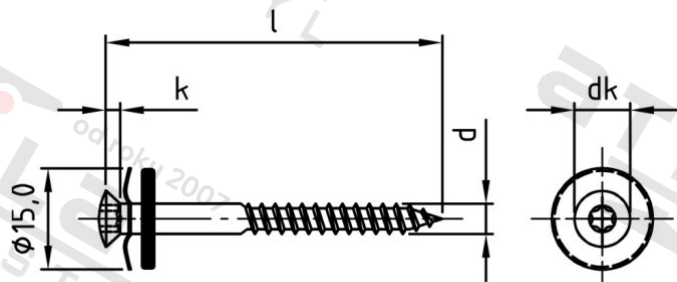

Výr. 9287 A2-Cu 4,5X45 TX25 Šrouby klempířské trojdílné s těsnicí podl 15 mm

Číslo položky:	928723145 45	EAN/GTIN:	4043377224590
Materiál:	A2/Cu	Čistá hmotnost na 100:	0.520 kg
		Množství v balení (VPE):	100 St.

Technické údaje

Průměr (d):	4,5 mm
Celková délka (l):	45 mm
Pevnost v tahu (Rm):	500 N/mm ²
Typ závitu:	dřevo závít
tvár hlavy:	hlava objektivu
Průměr hlavy (dk):	8,3 mm
Velikost pohonu (Pohon):	TX25
Tvar pohonu (pohon):	Vnitřní hvězdice
Výška hlavy (k):	2,35 mm