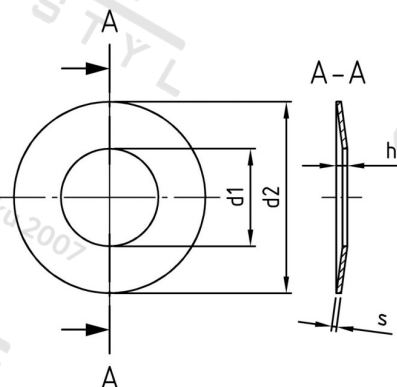

DIN 2093 1.4310 45X22,4X1,25 Pružiny talířové

Číslo položky:	2093245 224 125	EAN/GTIN:	4043377359094
Materiál:	A1	Čistá hmotnost na 100:	1.140 kg
		Množství v balení (VPE):	25 St.

Technické údaje

Rozměr h (h):	2,85 mm
Vnitřní průměr (d1):	22,4 mm
Vnější průměr (d2):	45 mm
Tloušťka materiálu (s):	1,25 mm