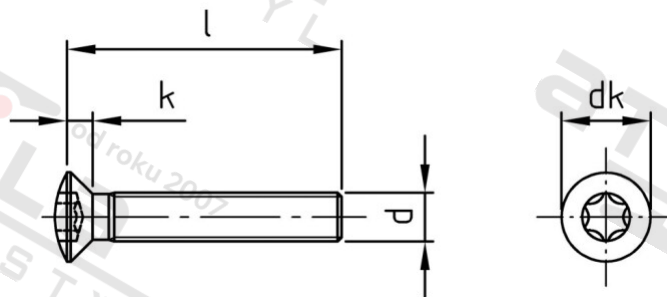

ISO 14584 A2 M 5X30 TX25

Šrouby se záp. čočkovou hl a hvězdicí drážkou

Číslo položky:

1458425 30

EAN/GTIN:

4043377289223

Materiál:

A2

### Technické údaje

Průměr (d):	5 mm
Celková délka (l):	30 mm
Pevnost v tahu (Rm):	700 N/mm <sup>2</sup>
Typ závitu:	metrický
tvar hlavy:	Zvýšený
Průměr hlavy (dk):	9,3 mm
Výška hlavy (k):	2,7 mm
Velikost pohonu (Pohon):	TX25
Tvar pohonu (pohon):	Vnitřní hvězdice