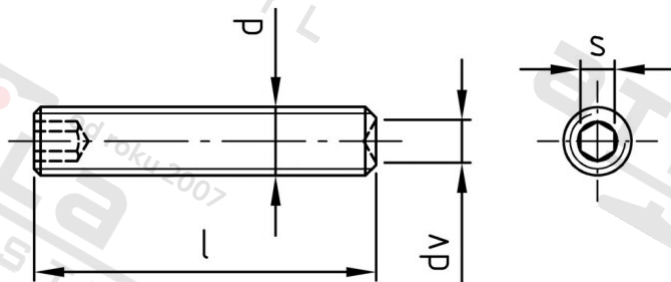

**ISO 4029 A2 M 20X90**

**Šr. stavecí s vnit. 6-hr a kužel. dulkem H21**

**Číslo položky:**

4029220 90

**EAN/GTIN:**

4043377075529

**Materiál:**

A2

### Technické údaje

**Průměr (d):**

20 mm

**Celková délka (l):**

90 mm

**Rožměr dv (dv):**

14 mm

**Typ závitů:**

metrický

**Tvrđost:**

21

**Tvar pohonu (pohon):**

Vnitřní šestihran

**Velikost pohonu (Pohon):**

SW 10