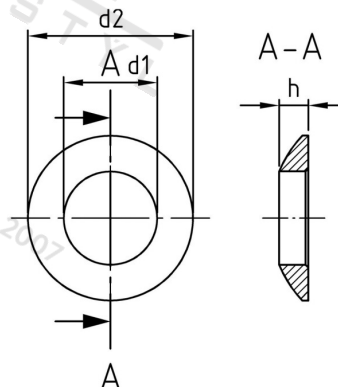

**DIN 6319 A4 C 15 Podložky konvexní typu C**

<b>Číslo položky:</b>	63194C15	<b>EAN/GTIN:</b>	4043377318343
<b>Materiál:</b>	A4	<b>Čistá hmotnost na 100:</b>	1.000 kg
		<b>Množství v balení (VPE):</b>	25 St.

**Technické údaje**

<b>Rozměr h (h):</b>	5 mm
<b>Vnitřní průměr (d1):</b>	15 mm
<b>Vnější průměr (d2):</b>	28 mm

**Oblast použití**

Strojírenství