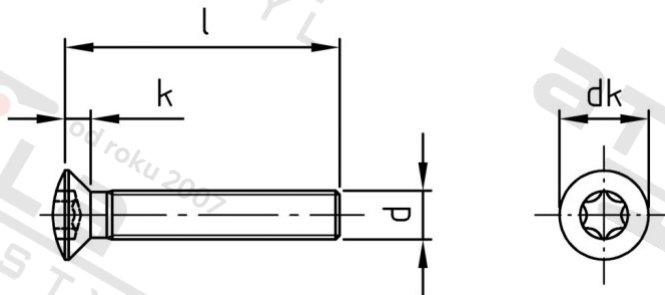

ISO 14584 A2 M 4X18 TX20

Šrouby se záp. čočkovou hl a hvězdicí drážkou

Číslo položky:

1458424 18

EAN/GTIN:

4043377288943

Materiál:

A2

Čistá hmotnost na 100:

0.183 kg

Množství v balení (VPE):

500 St.

Technické údaje

Průměr (d):	4 mm
Celková délka (l):	18 mm
Pevnost v tahu (Rm):	500 N/mm ²
Typ závitu:	metrický
tvar hlavy:	Zvýšený
Průměr hlavy (dk):	8,4 mm
Výška hlavy (k):	2,7 mm
Velikost pohonu (Pohon):	TX20
Tvar pohonu (pohon):	Vnitřní hvězdice