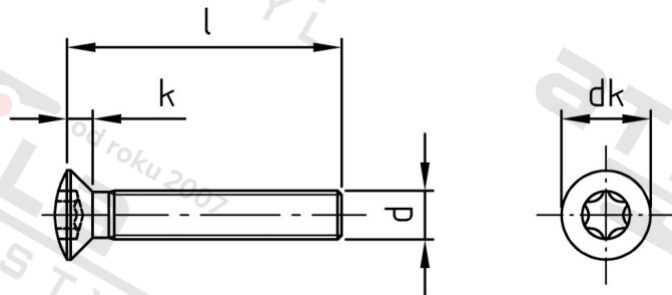

ISO 14584 A2 M 5X60/60 TX25

Šrouby se záp. čočkovou hl a hvězdicí drážkou

Číslo položky:	1458425 60	EAN/GTIN:	4043377289292
Materiál:	A2	Čistá hmotnost na 100:	0.819 kg
		Množství v balení (VPE):	200 St.

#### Technické údaje

Průměr (d):	5 mm
Celková délka (l):	60 mm
Pevnost v tahu (Rm):	700 N/mm <sup>2</sup>
Typ závitu:	metrický
tvar hlavy:	Zvýšený
Průměr hlavy (dk):	9,3 mm
Výška hlavy (k):	2,7 mm
Velikost pohonu (Pohon):	TX25
Tvar pohonu (pohon):	Vnitřní hvězdice