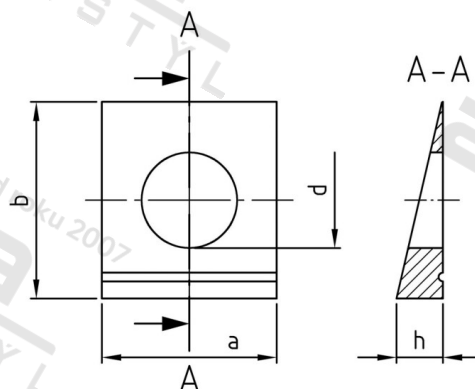

DIN 435 A4 24 Podložky čtyřhranné pro I-nosníky

Číslo položky:	0435424	EAN/GTIN:	4043377033390
Materiál:	A4	Čistá hmotnost na 100:	9.000 kg
		Množství v balení (VPE):	10 St.

Technické údaje

Průměr (d):	24 mm
Rozměr a (a):	44 mm
Šířka (b):	50 mm
Rozměr h (h):	10 mm

Oblast použití

Výroba kovových konstrukcí

Přednosti výrobku

Sklon 14 %