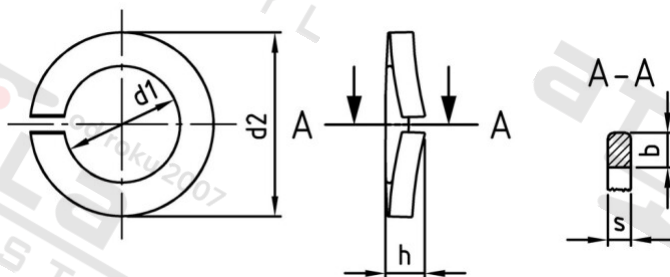

DIN 128 1.4310 A 10 Podložky pružné vyklenuté , typ A

Číslo položky:

0128210

EAN/GTIN:

4043377024978

Materiál:

A1

Čistá hmotnost na 100:

0.210 kg

Množství v balení (VPE):

1000 St.

Technické údaje

Vnitřní průměr (d1):	10,2 mm
Vnější průměr (d2):	16,1 mm
Rozměr h (h):	2,85 mm
Šířka (b):	3,5 mm
Tloušťka materiálu (s):	1,8 mm

Parametry

- typ A

Oblast použití