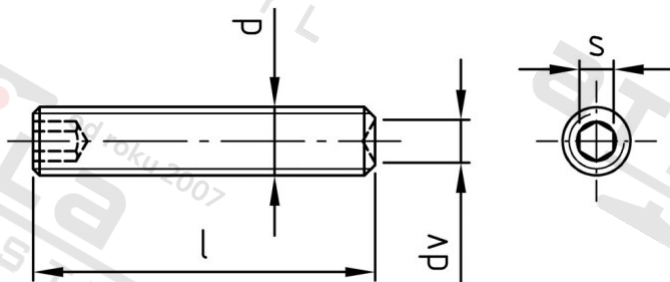

**ISO 4029 A4 M 8X16 Šr. stavecí s vnit. 6-hr a kužel. dulkem H21**

<b>Číslo položky:</b>	402948 16	<b>EAN/GTIN:</b>	4043377077257
<b>Materiál:</b>	A4	<b>Čistá hmotnost na 100:</b>	0.440 kg
		<b>Množství v balení (VPE):</b>	200 St.

**Technické údaje**

<b>Průměr (d):</b>	8 mm
<b>Celková délka (l):</b>	16 mm
<b>Rozměr dv (dv):</b>	5 mm
<b>Typ závitu:</b>	metrický
<b>Tvrдость:</b>	21
<b>Tvar pohonu (pohon):</b>	Vnitřní šestihran
<b>Velikost pohonu (Pohon):</b>	SW 4