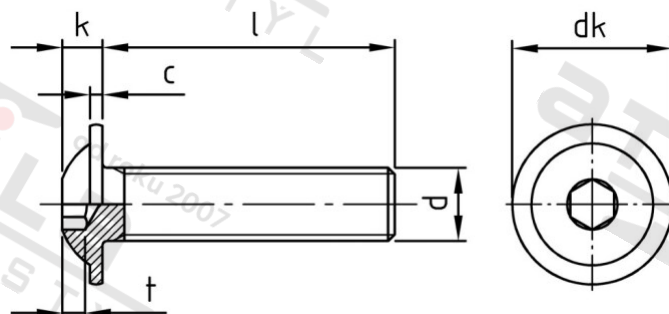

ISO 7380-2 A2 M 4X4/4 Šrouby s půlk hl, vnitřním 6-hr s podl, celý závit

Číslo položky:	7380224 4	EAN/GTIN:	4043377216038
Materiál:	A2	Čistá hmotnost na 100:	0.070 kg
		Množství v balení (VPE):	1000 St.

Technické údaje

Průměr (d):	4 mm
Celková délka (l):	4 mm
Typ závitu:	metrický
tvár hlavy:	hlava objektivu
Průměr hlavy (dk):	9,4 mm
Výška hlavy (k):	2,2 mm
Rozměr t (t):	1,3 mm
Velikost pohonu (Pohon):	SW 2,5
Tvar pohonu (pohon):	Vnitřní šestihran
Pevnost v tahu (Rm):	500 N/mm ²

Parametry

- "O" = snížená nosnos

Použití

Šroubová spojení plechů v sanitární oblasti a u topení

Použití ve vlhkých prostorách i venku bez významného obsahu chloridů a oxidů síry

Oblast použití

Výroba kovových konstrukcí, Jiná použití