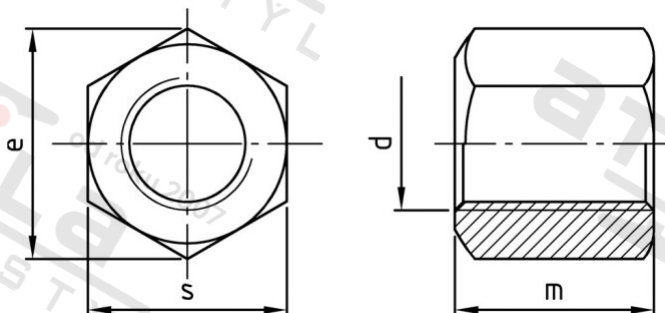

**DIN 6330 A4 BM 24 Matice šestihránné, 1,5 d vysoké, typ B**

Číslo položky:	6330424	EAN/GTIN:	4043377144683
Materiál:	A4	Čistá hmotnost na 100:	20.600 kg
		Množství v balení (VPE):	25 St.

**Technické údaje**

Průměr (d):	24 mm
Typ závitů:	metrický
Velikost pohonu (Pohon):	SW 36
Tvar pohonu (pohon):	Vnější šestihran
Pevnost v tahu (Rm):	500 N/mm <sup>2</sup>
Výška (m):	36 mm
Rozměr přes hrany (e):	39,98 mm

**Oblast použití**