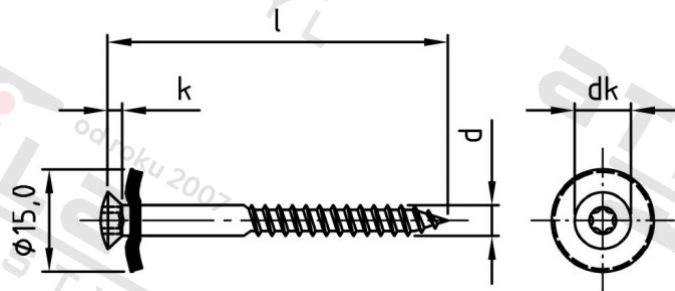

Výr. 9287 A2 4,5X45 TX25 Šrouby klempířské dvojdílné s těsnicí podl 15 mm

Číslo položky:	928722045 45	EAN/GTIN:	4043377224118
Materiál:	A2	Čistá hmotnost na 100:	0.520 kg
		Množství v balení (VPE):	100 St.

Technické údaje

Průměr (d):	4,5 mm
Celková délka (l):	45 mm
Pevnost v tahu (Rm):	500 N/mm ²
Typ závitu:	dřevo závít
tvar hlavy:	hlava objektivu
Průměr hlavy (dk):	8,3 mm
Velikost pohonu (Pohon):	TX25
Tvar pohonu (pohon):	Vnitřní hvězdice
Výška hlavy (k):	2,35 mm