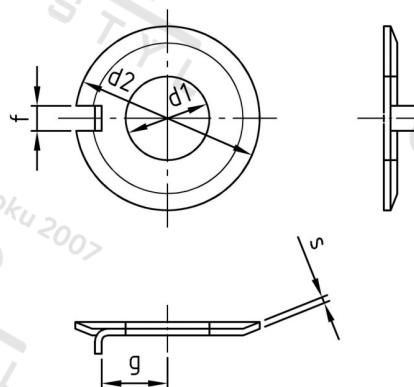

DIN 432 A4 10,5 Podložky pojistné s nose

Číslo položky:	04324105	EAN/GTIN:	4043377032683
Materiál:	A4	Čistá hmotnost na 100:	0.349 kg
		Množství v balení (VPE):	100 St.

Technické údaje

Vnitřní průměr (d1):	10,5 mm
Vnější průměr (d2):	26 mm
Rozměr g (g):	10 mm
Rozměr f (f):	4,5 mm
Tloušťka materiálu (s):	1 mm