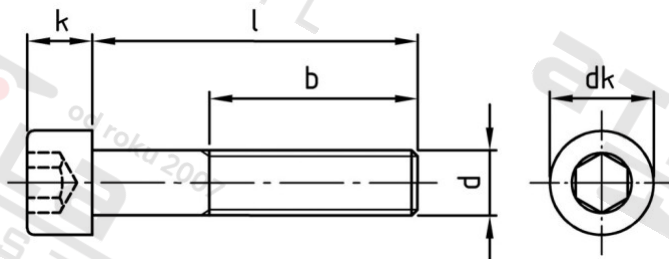

ISO 4762 A4-70 M 16X100

Šrouby s válcovou hlavou a vnitřním šestihranem, částečný závit

Číslo položky:

4762416 100

EAN/GTIN:

4043377063540

Materiál:

A4

Čistá hmotnost na 100:

18.600 kg

Množství v balení (VPE):

25 St.

Technické údaje

Průměr (d):	16 mm
Celková délka (l):	100 mm
Délka závitu (b):	44 mm
Typ závitu:	metrický
tvary hlavy:	hlavy válců
Průměr hlavy (dk):	24 mm
Výška hlavy (k):	16 mm
Velikost pohonu (Pohon):	SW 14
Tvar pohonu (pohon):	Vnitřní šestihran
Pevnost v tahu (Rm):	700 N/mm ²