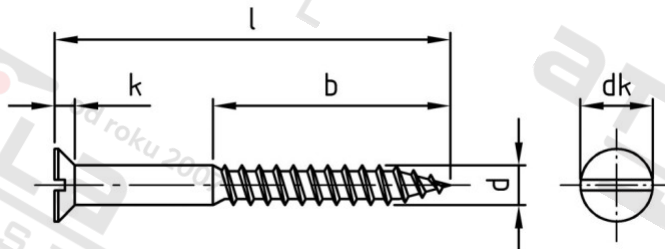

**DIN 97 A4 4,0X12 Vrutky do dřeva se zápusťnou hlavou a drážkou**

<b>Číslo položky:</b>	009744 12	<b>EAN/GTIN:</b>	4043377022677
<b>Materiál:</b>	A4	<b>Čistá hmotnost na 100:</b>	0.118 kg
		<b>Množství v balení (VPE):</b>	200 St.

**Technické údaje**

<b>Průměr (d):</b>	4 mm
<b>Celková délka (l):</b>	12 mm
<b>Typ závitu:</b>	dřevo závit
<b>tvar hlavy:</b>	se zápusťnou hlavou
<b>Pevnost v tahu (Rm):</b>	500 N/mm <sup>2</sup>
<b>Délka závitu (b):</b>	7,2 mm
<b>Průměr hlavy (dk):</b>	7,5 mm
<b>Výška hlavy (k):</b>	2,2 mm
<b>Tvar pohonu (pohon):</b>	Drážka

**Použití**

Ideální pro šroubová spojení dřevěných prvků.

**Oblast použití**

Výroba dřevěných konstrukcí